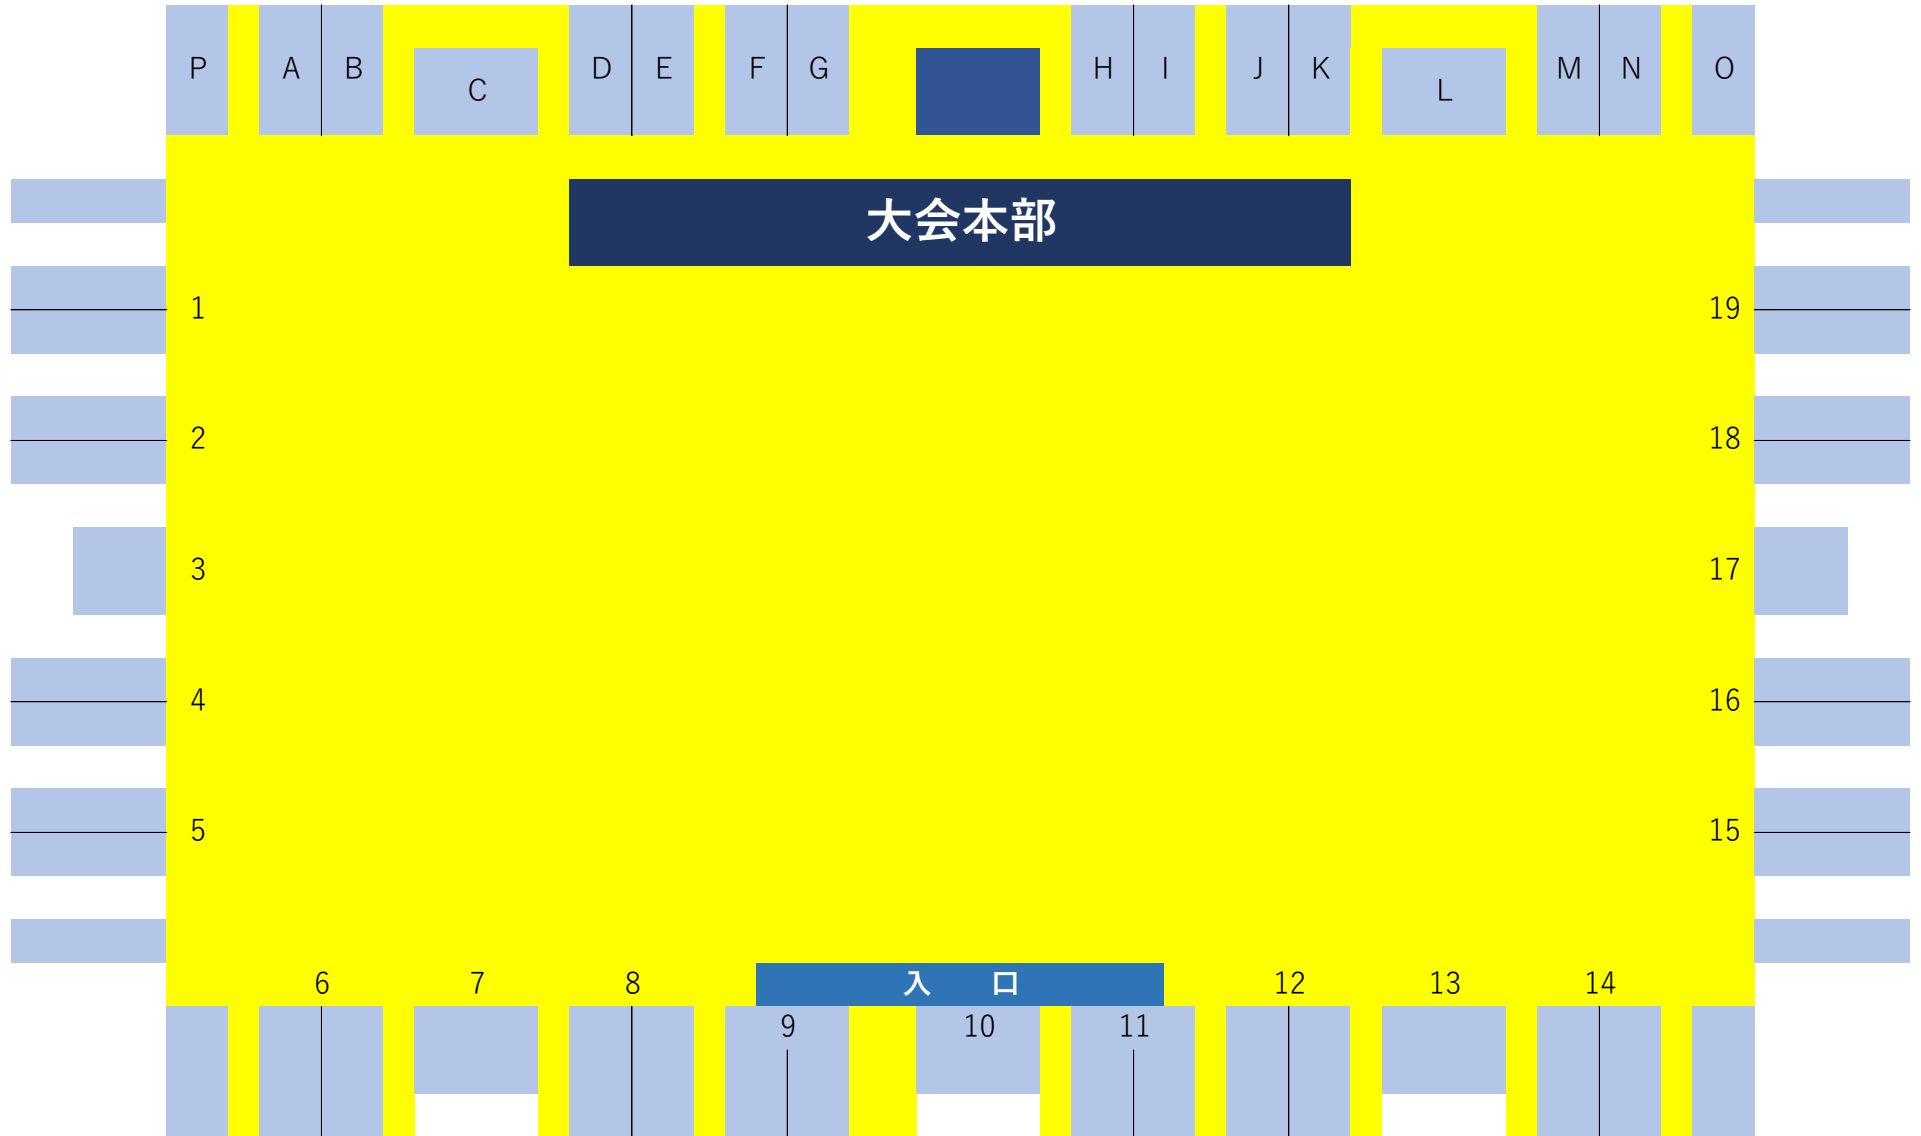

令和4年度 第38回 さいたま市浦和剣道大会 座席表

A	昌武館會田道場	1	*****
B	剣清会	2	浦和中学校
C	三室剣道部	3	上大久保中学校
D	駒場剣友会	4	美園中学校
E	埼玉田島剣友会	5	与野東中学校
F	原山剣友会	6	大原中学校
G	美園剣友会	7	原山中学校
H	中尾少年剣士会	8	埼玉大学附属中学校
I	領家剣友会	9	本太中学校
J	北浦和やどかり剣生会	10	南浦和中学校
K	埼玉一心館	11	大谷場中学校
L	田島団地剣友会	12	三室中学校
M	天翔剣友会	13	与野南中学校
N	自彊会	14	与野西中学校
O	桜剣友会	15	尾間木中学校
P	中体連	16	内谷中学校
		17	岸 中学校
		18	木崎中学校
		19	白幡中学校

会場内の観戦場所、座席は決まっておりますので、早い時間でのご来場はおやめください。

各団体・各中学校ともスペースを大きくとっております。密にならないようご着席ください。

会場係は、巡回していますが、貴重品等各自保管してください。